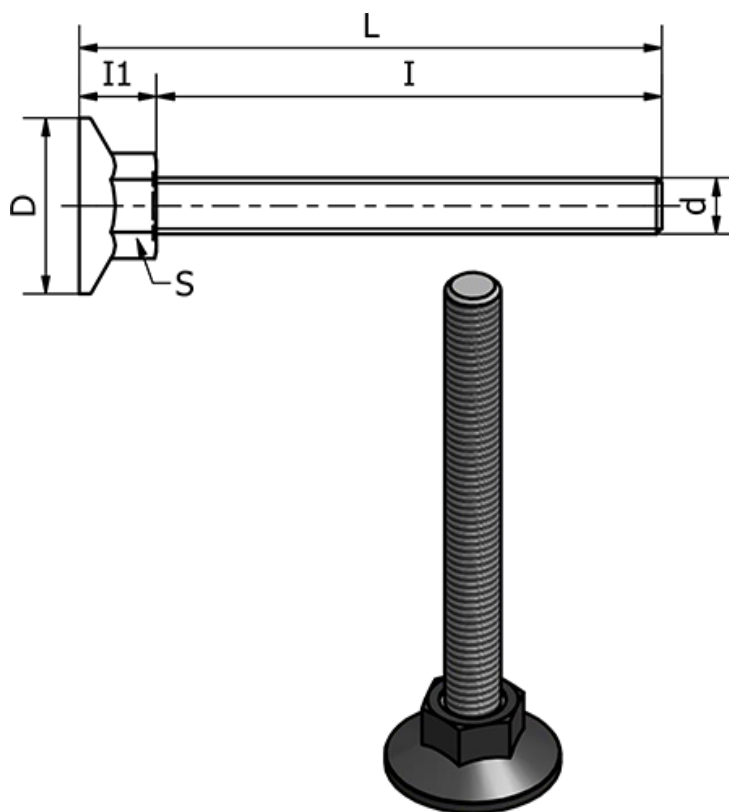

Varenummer: 2310431113S  
Beskrivelse: E+G Stilleben  
LX.25-SW13-SST-M8X24-S

## Mål

d	= M8
D	= 25
I	= 24
I1	= 11
L	= 37
Max statisk belastning (N)	= 1500
S	= 13
Type	= AISI 304 Rustfast

Vægt (g) = -